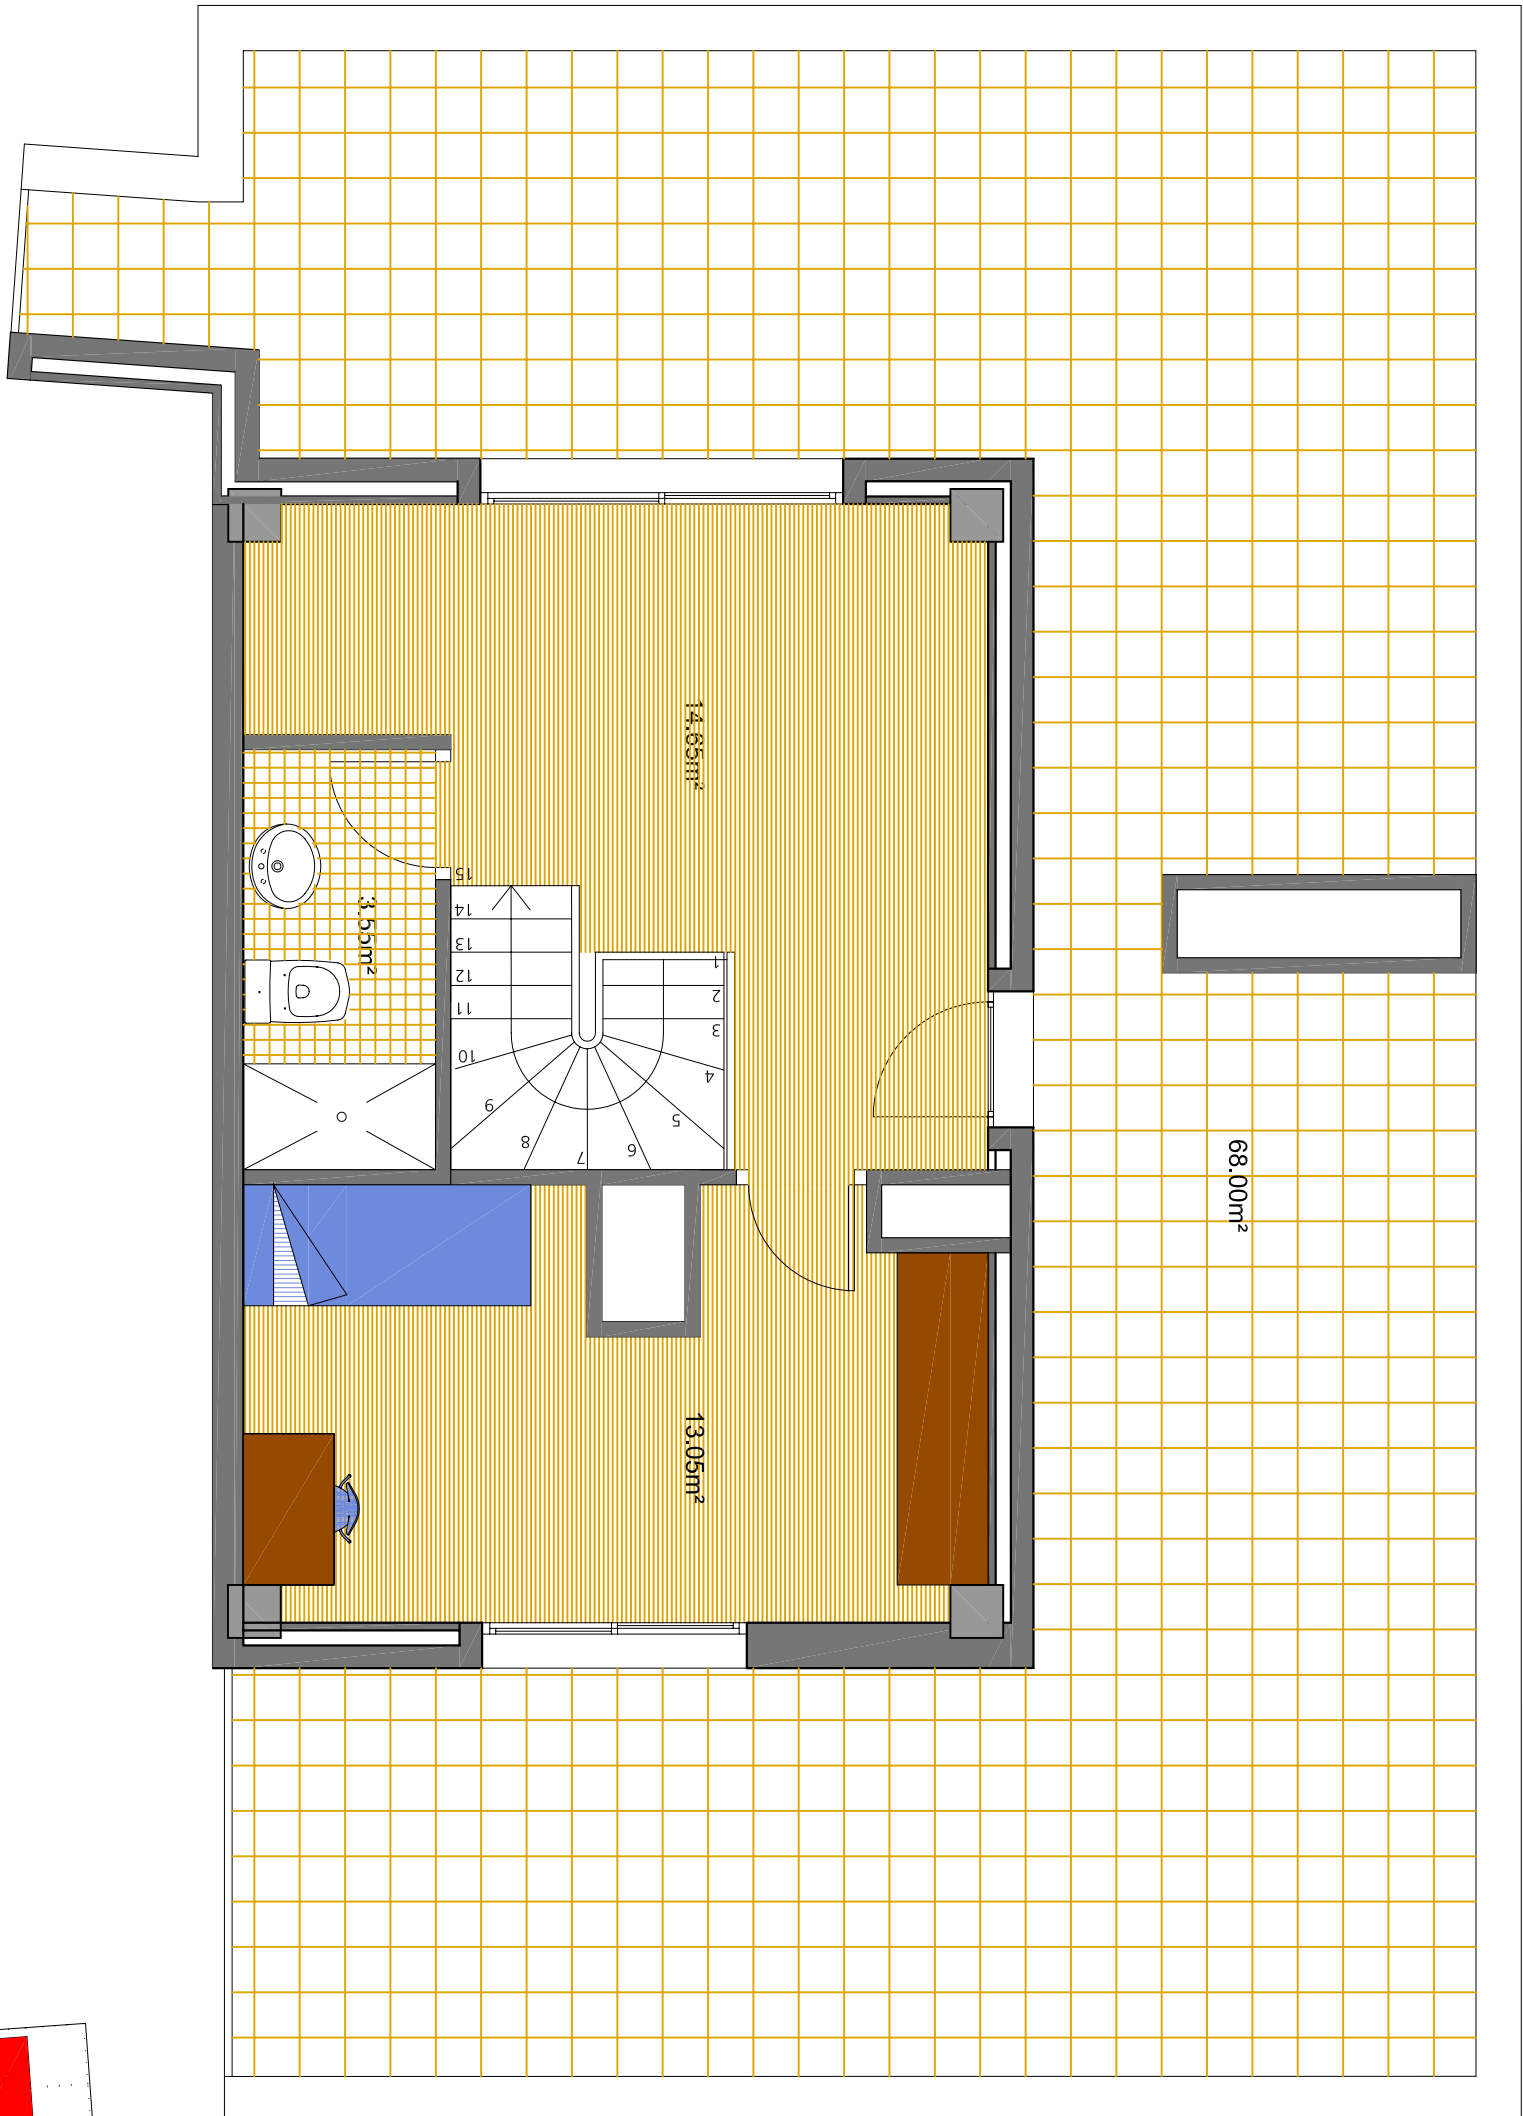

PLANTA 8

ESTRICTA 161.00 m²
BALCO 88.55 m²
CONTRUÏDA 180.09 m²

Les imatges contingudes es reproduïxen a efectes il·lustratius.
No tenen caràcter contractual i estan subjectes a les modificacions que determini la direcció facultativa.

PLANTA SOTACOBERTA

ESTRICTA	161.00 m ²
BALCÓ	88.55 m ²
CONTRUÏDA	180.09 m ²

PLANTA SOTACOBERTA

Les imatges contingudes es reproduïxen a efectes d'il·lustratiu.
No tenen caràcter contractual i estan subjectes a les modificacions que determini la direcció facultativa.