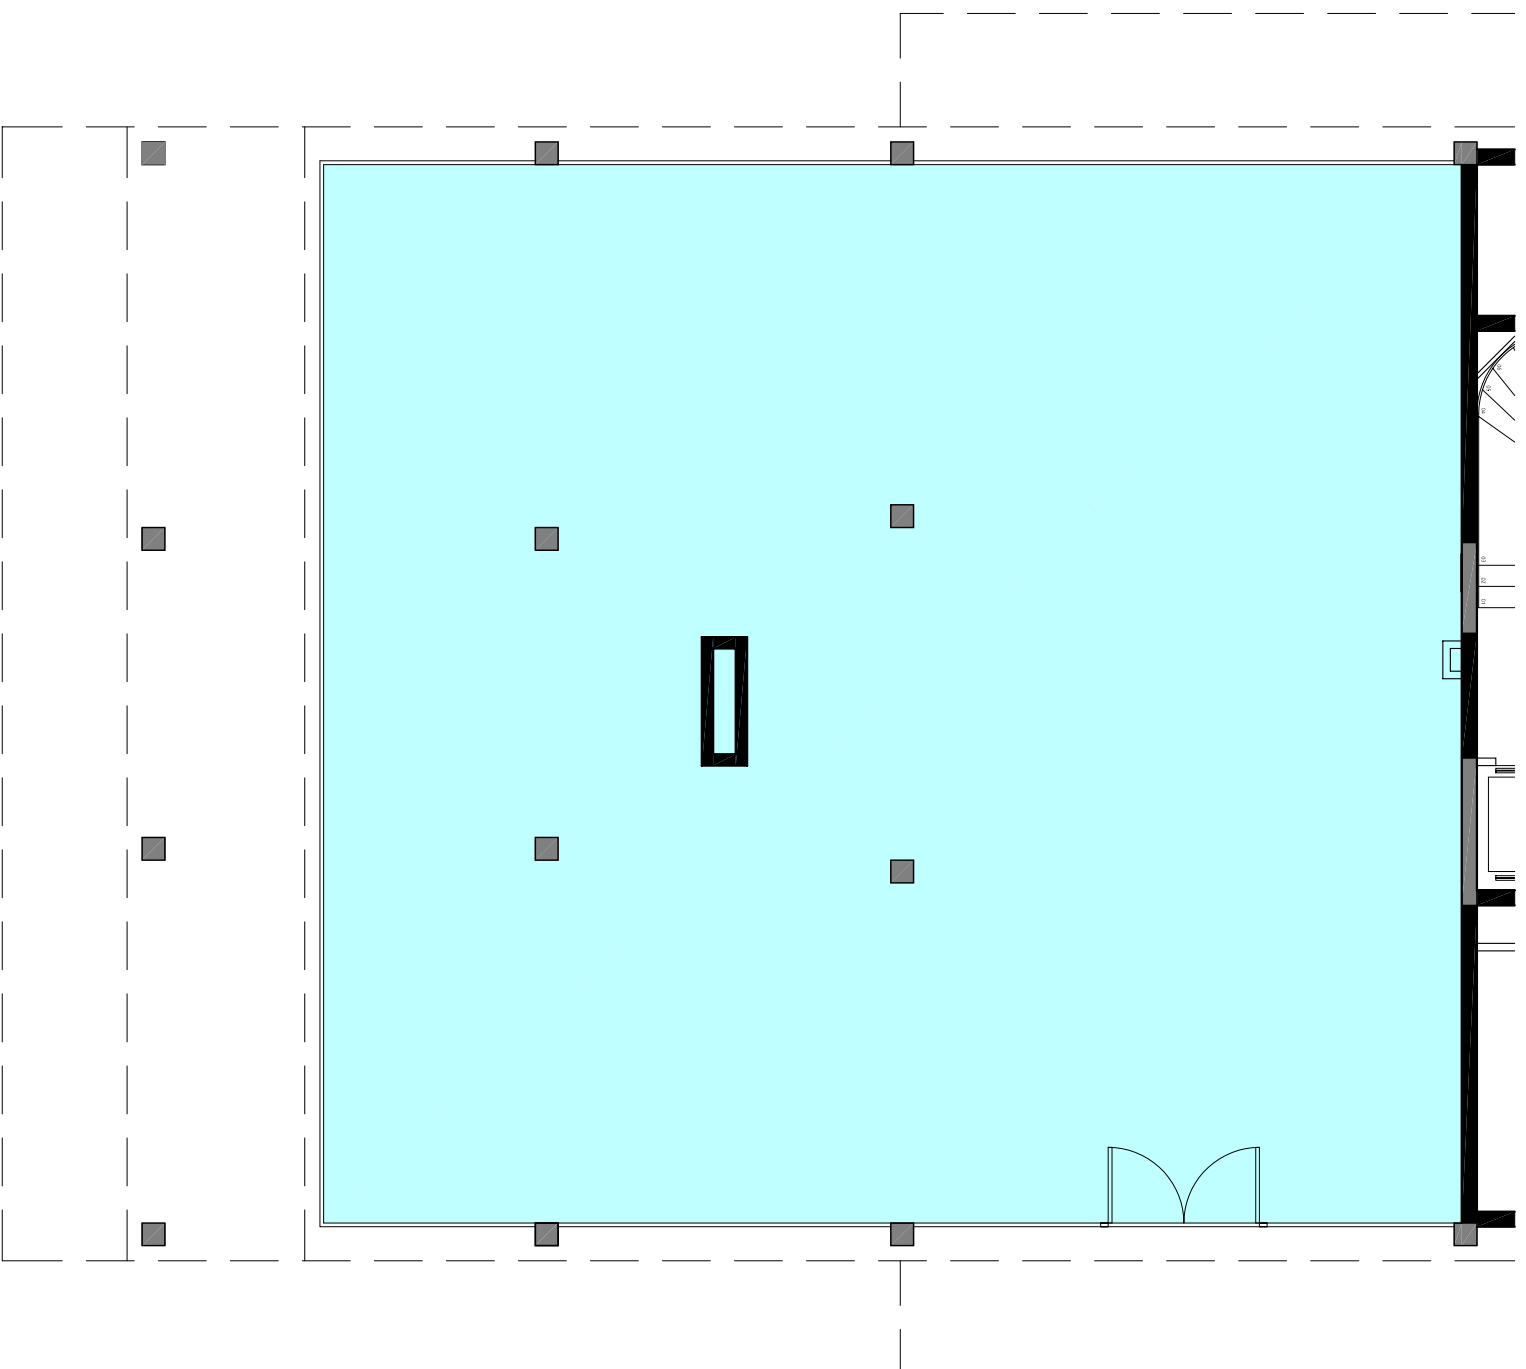

ESCALA A

Les imatges contingudes es reproduueixen a efectes il·lustratius.
No tenen caràcter contractual i estan subjectes a les modificacions que determini la direcció facultativa.

SUPERFICIE ESTRICTA DEL LOCAL 214,30 m²
ALÇADA LLIURE 5,77 m