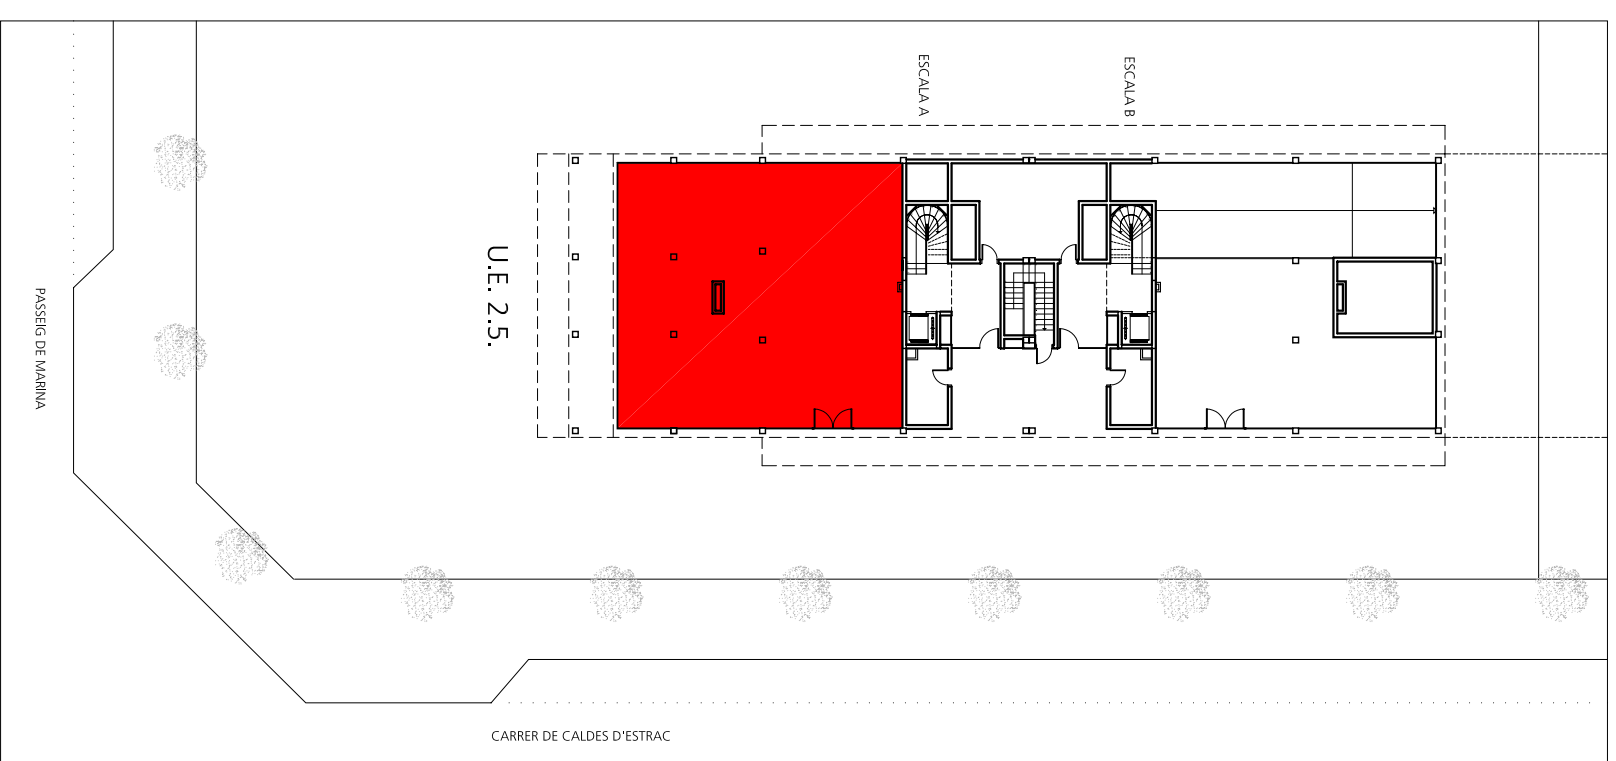

ESCALA A

Les imatges contingudes es reproduueixen a efectes il·lustratius.
No tenen caràcter contractual i estan subjectes a les modificacions que determini la direcció facultativa.

SUPERFICIE ESTRICTA DEL LOCAL 214,30 m²
ALÇADA LLIURE 5,77 m